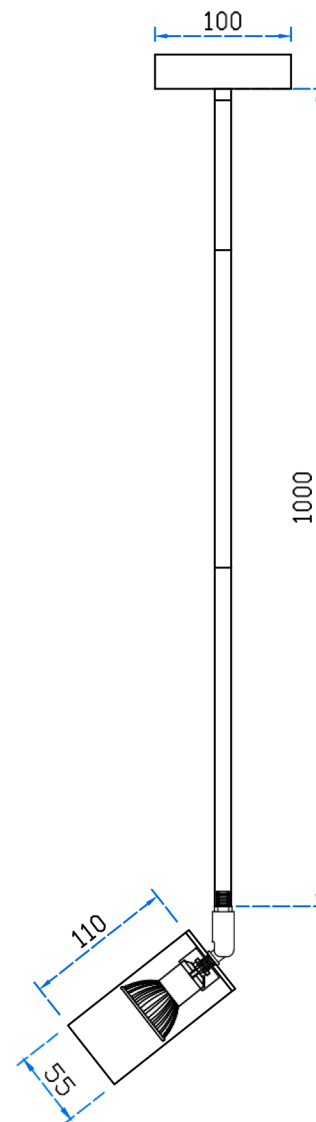

Инструкция

07621-1

1 x GU10 Max 40W

ВНИМАНИЕ:

- Светильник предназначен для освещения жилых помещений
 - Установку и чистку светильника производить только при отключенной электросети.
 - Монтаж, подключение и техническое обслуживание светильника - должны производиться квалифицированным специалистом
- 220В 50-60Гц