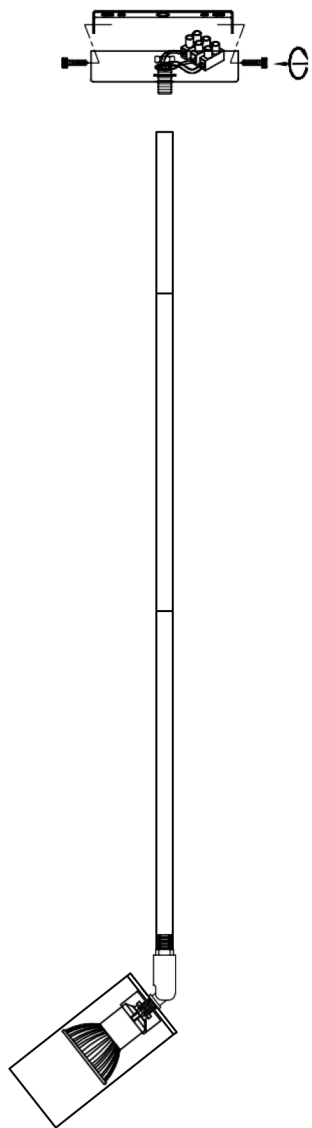

Инструкция

07621-1

1 x GU10 Max 40W

ВНИМАНИЕ:

- Светильник предназначен для освещения жилых помещений
 - Установку и чистку светильника производить только при отключенной электросети.
 - Монтаж, подключение и техническое обслуживание светильника - должны производиться квалифицированным специалистом
- 220В 50-60Гц